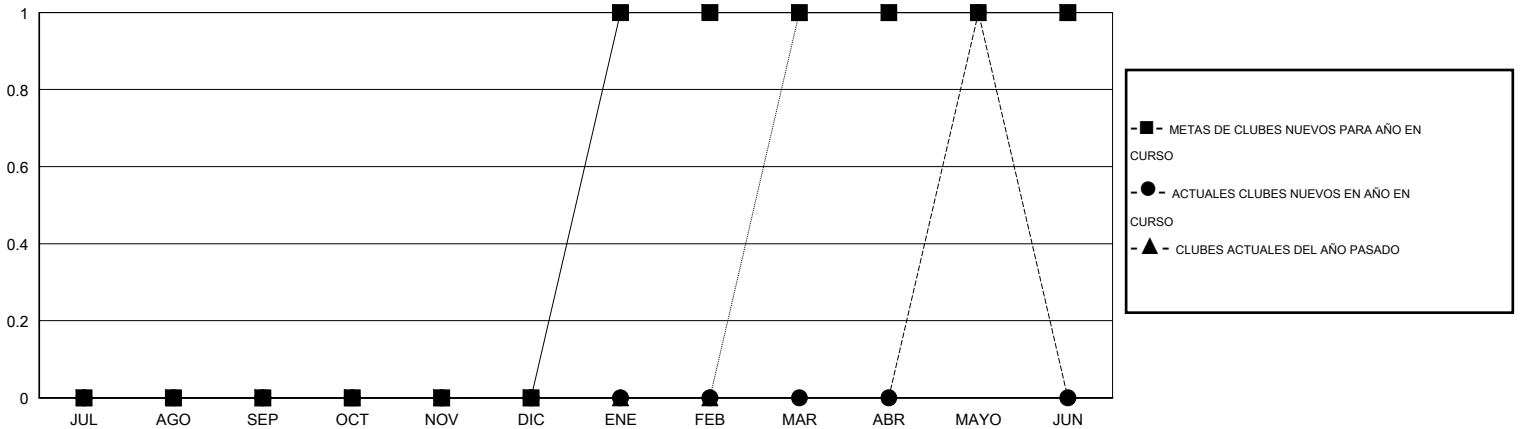

MONTHLY MEMBERSHIP PROGRESS REPORT

District R 1

Results as of: 5/31/2014

GMT: CARLOS JUSTINIANO

UBICACIÓN DOMINICAN REPUBLIC

GMT DE AE 3

Clubes					socios				
RESULTADOS DE 2013-2014					RESULTADOS DE 2013-2014				
TRIMESTRE	META DE CLUBES NUEVOS	ACTUALES NUEVOS CLUBES	BAJAS ACTUALES DE CLUBES	ACTUAL GANANCIA/ PÉRDIDA NETA	TRIMESTRE	META DE SOCIOS NUEVOS	ACTUALES SOCIOS AÑADIDOS	BAJAS ACTUALES DE SOCIOS	ACTUAL GANANCIA/ PÉRDIDA NETA
JUL/AGO/SEP	0	0	0	0	JUL/AGO/SEP	25	6	37	-31
OCT/NOV/DIC	0	0	0	0	OCT/NOV/DIC	10	48	31	17
ENE/FEB/MAR	1	0	1	-1	ENE/FEB/MAR	10	9	21	-12
ABR/MAYO/JUN	0	1	0	1	ABR/MAYO/JUN	5	81	15	66

METAS Y CIFRA ACUMULATIVA DE CLUBES NUEVOS

METAS Y CIFRA ACUMULATIVA DE SOCIOS

CLUBES DADOS DE BAJA: 1	36 CLUBS OF 50 AÑADIERON 1 O MÁS SOCIOS NUEVOS	<u>DISTRIBUCIÓN POR SEXO</u>
		MASCULINO 771 (52.84%)
		FEMENINO 688 (47.16%)
<u>SOCIOS DADOS DE BAJA</u>	CLIC AQUÍ PARA DATOS DE SALUD DE CLUB	SOCIOS EN UNIDAD FAMILIAR 477
FALLECIDOS 7		CABEZA DE FAMILIA 188
CLUB CANCELADO 10		NO ES CABEZA DE FAMILIA 289
OTRO 87		
TOTAL 104		