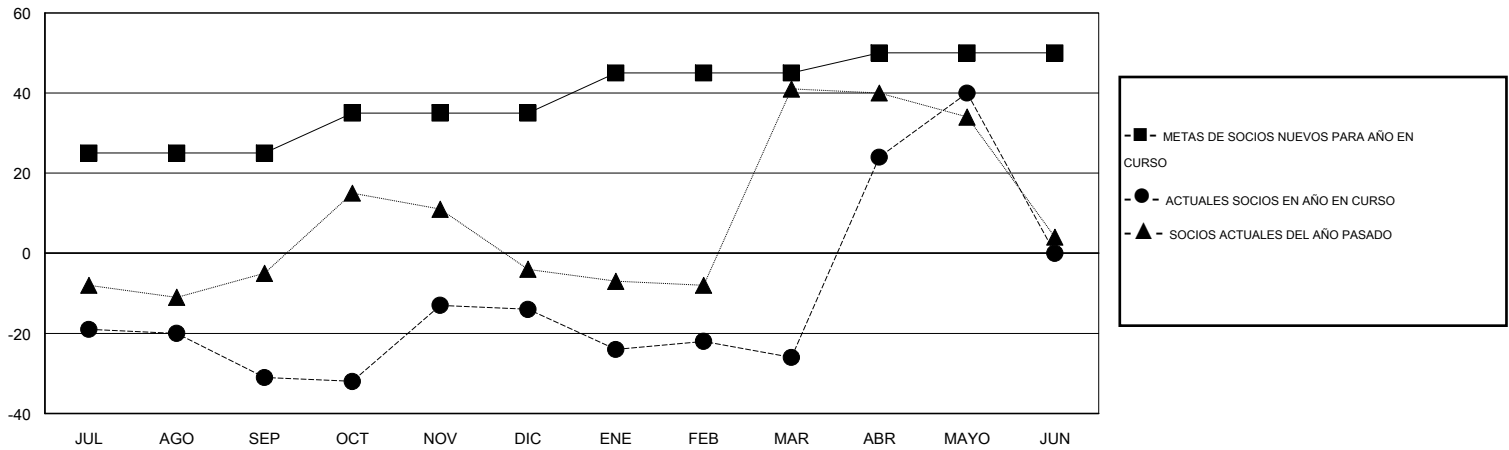

MONTHLY MEMBERSHIP PROGRESS REPORT

District R 1

Results as of: 5/31/2014

GMT: CARLOS JUSTINIANO

UBICACIÓN DOMINICAN REPUBLIC

GMT DE AE 3

Clubes					socios				
RESULTADOS DE 2013-2014					RESULTADOS DE 2013-2014				
TRIMESTRE	META DE CLUBES NUEVOS	ACTUALES NUEVOS CLUBES	BAJAS ACTUALES DE CLUBES	ACTUAL GANANCIA/ PÉRDIDA NETA	TRIMESTRE	META DE SOCIOS NUEVOS	ACTUALES SOCIOS AÑADIDOS	BAJAS ACTUALES DE SOCIOS	ACTUAL GANANCIA/ PÉRDIDA NETA
JUL/AGO/SEP	0	0	0	0	JUL/AGO/SEP	25	6	37	-31
OCT/NOV/DIC	0	0	0	0	OCT/NOV/DIC	10	48	31	17
ENE/FEB/MAR	1	0	1	-1	ENE/FEB/MAR	10	9	21	-12
ABR/MAYO/JUN	0	1	0	1	ABR/MAYO/JUN	5	81	15	66

METAS Y CIFRA ACUMULATIVA DE CLUBES NUEVOS

METAS Y CIFRA ACUMULATIVA DE SOCIOS

CLUBES DADOS DE BAJA: 1	36 CLUBS OF 50 AÑADIERON 1 O MÁS SOCIOS NUEVOS	<u>DISTRIBUCIÓN POR SEXO</u>
		MASCULINO 771 (52.84%)
		FEMENINO 688 (47.16%)
<u>SOCIOS DADOS DE BAJA</u>	CLIC AQUÍ PARA DATOS DE SALUD DE CLUB	SOCIOS EN UNIDAD FAMILIAR 477
FALLECIDOS 7		CABEZA DE FAMILIA 188
CLUB CANCELADO 10		NO ES CABEZA DE FAMILIA 289
OTRO 87		
TOTAL 104		